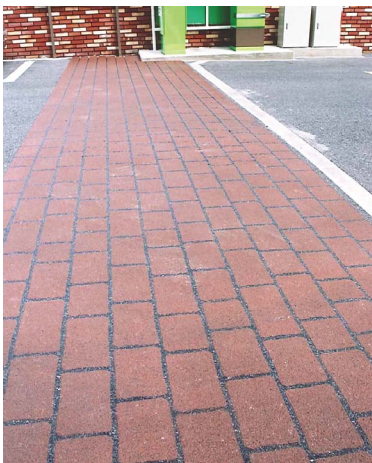

MAT SPRAY

アスファルトスプレー

Asphalt

特殊バインダー開発！

〈アスファルト舗装のリフォーム〉は
アスファルトスプレーにお任せ下さい

◆アスファルトスプレーについて

特殊バインダーの開発によりコンクリート床だけでなく、アスファルト床でも壊さずにリフォームすることができます。ガンで吹き付けをする施工方法のため、ムラが無く美しい仕上がりとなります。

お気軽にお問合せ下さい