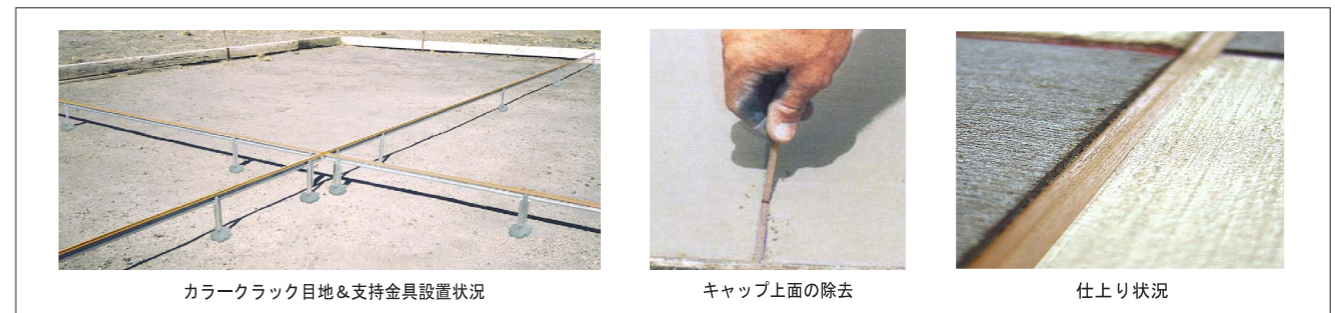

カラーアート目地

COLOR ART JOINT

好きな形を自由に作れる魔法の目地♪

1. 1 自由な形が作れる **曲線専用アート目地** です。
2. 2 駐車場やアプローチの床へ **オリジナルのマーク** や形を描くことができます。
3. 3 素材に合わせて使える **4色カラー** です。
4. 4 支持金具を使用することで **思い描いた形に簡単に設置** できます。