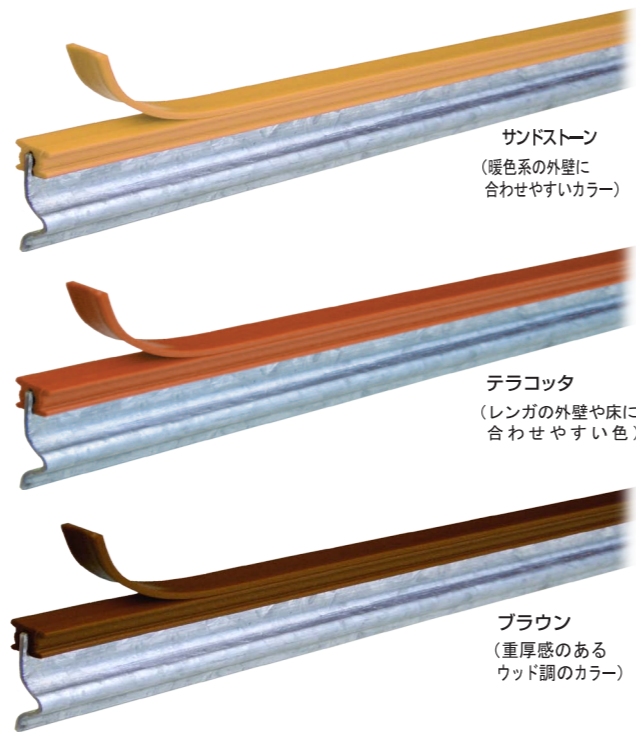

カラークラック目地  
カラーアート目地

**Color joint systems**

オリジナル商品にこだわる

# カラークラック目地

COLOR CRACK JOINT - クラック誘発目地 -

機能性とデザイン性を兼ね備えた  
外構工事の新定番商品です。

施工方法はホームページの  
動画でわかりやすく解説!!  
[www.mat-cp.com](http://www.mat-cp.com)

### 商品特徴

- 1 今までに無い、デザイン性の高い **8色カラー** のクラック目地材です。
- 2 支持金具を使用することで精度の高い **設置施工が簡単** にでき **経済的** になります。
- 3 一般コンクリート床、ネットベブル、自然石樹脂舗装等に **幅広く使用** が可能です。
- 4 キャップ上面を取除くことにより、**美しい仕上り** となります。
- 5 クラック誘発目地として **15cmのコンクリート厚** まで対応 が可能です。