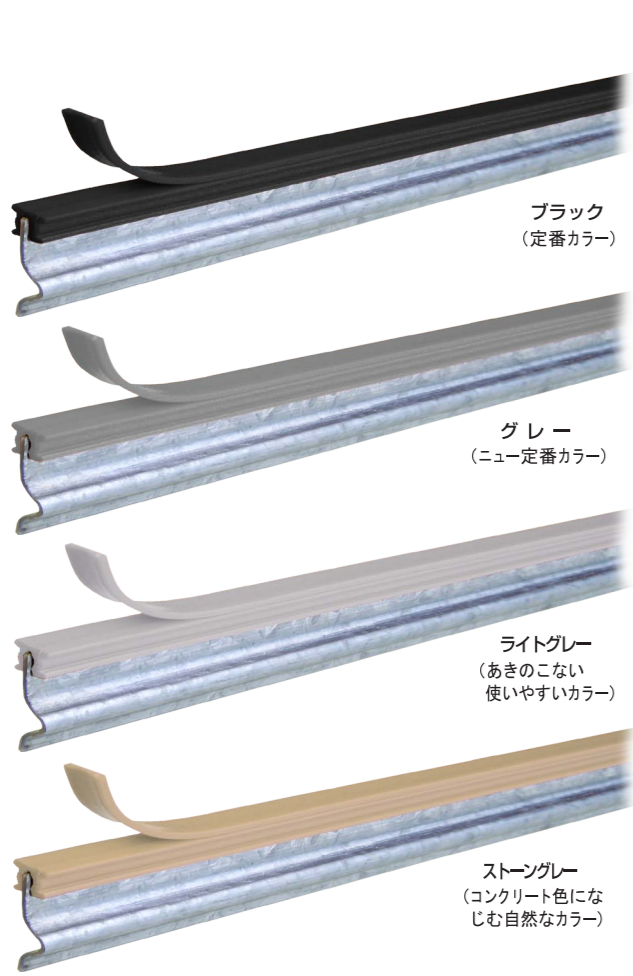

カラークラック目地  
カラーアート目地

**Color joint systems**

オリジナル商品にこだわる

# カラークラック目地

COLOR CRACK JOINT - クラック誘発目地 -

機能性とデザイン性を兼ね備えた  
外構工事の新定番商品です。

施工方法はホームページの  
動画でわかりやすく解説!!  
[www.mat-cp.com](http://www.mat-cp.com)

### 商品特徴

- 1 今までに無い、デザイン性の高い **8色カラー** のクラック目地材です。
- 2 支持金具を使用することで精度の高い **設置施工が簡単** にでき **経済的** になります。
- 3 一般コンクリート床、ネットベブル、自然石樹脂舗装等に **幅広く使用** が可能です。
- 4 キャップ上面を取除くことにより、**美しい仕上り** となります。
- 5 クラック誘発目地として **15cmのコンクリート厚** まで対応 が可能です。