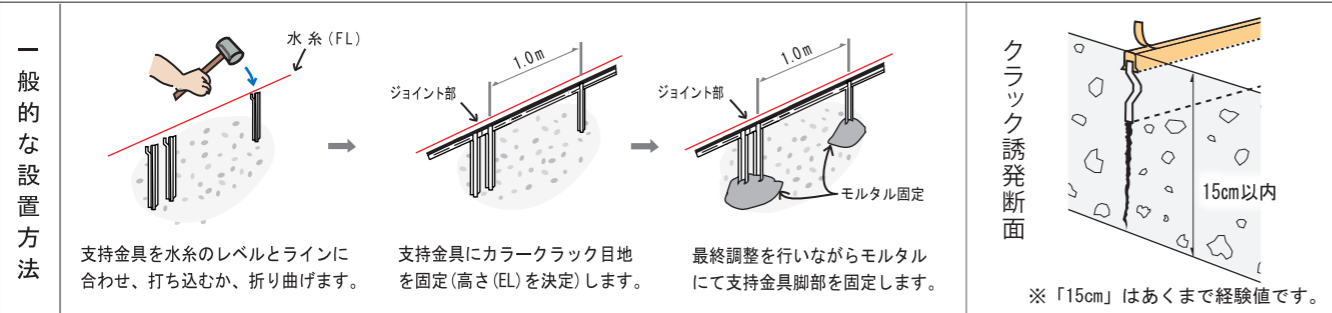

カラーアート目地

COLOR ART JOINT

好きな形を自由に作れる魔法の目地♪

1. 1 自由な形が作れる **曲線専用アート目地** です。
2. 2 駐車場やアプローチの床へ **オリジナルのマーク** や形を描くことができます。
3. 3 素材に合わせて使える **4色カラー** です。
4. 4 支持金具を使用することで **思い描いた形に簡単に設置** できます。