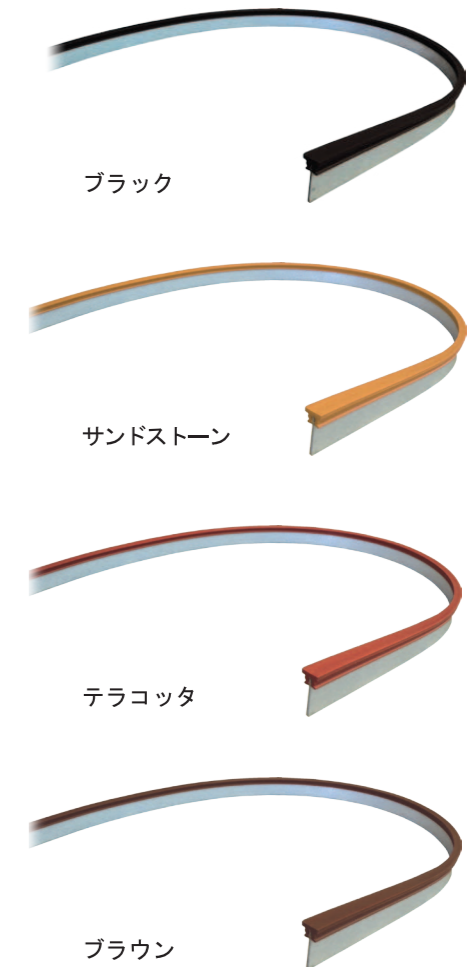

### 商品特徴

- 1 今までに無い、デザイン性の高い **8色カラー** のクラック目地材です。
- 2 支持金具を使用することで精度の高い **設置施工が簡単** にでき **経済的** になります。
- 3 一般コンクリート床、ネットベブル、自然石樹脂舗装等に **幅広く使用** が可能です。
- 4 キャップ上面を取除くことにより、**美しい仕上り** となります。
- 5 クラック誘発目地として **15cmのコンクリート厚** まで対応 が可能です。

### ■ 支持金具 (20本/セット)

¥5,500 (¥5,775)  
サイズ: 幅30mm × 高さ約250mm  
材質: 鉄(亜鉛メッキ塗装)

- 注1) 1.0mピッチで設置  
注2) カラークラック目地1セットに支持金具1セット使用します。

# カラーアート目地

COLOR ART JOINT

好きな形を自由に作れる魔法の目地♪

- 1 自由な形が作れる **曲線専用アート目地** です。
- 2 駐車場やアプローチの床へ **オリジナルのマーク** や形を描くことができます。
- 3 素材に合わせて使える **4色カラー** です。
- 4 支持金具を使用することで **思い描いた形に簡単に設置** できます。

支持金具設置例

カラーアート目地  
各色: ¥3,500 (¥3,675) /本  
サイズ: 天端W9 × H30 × 長2440 (mm)  
重量: 1 (kg)