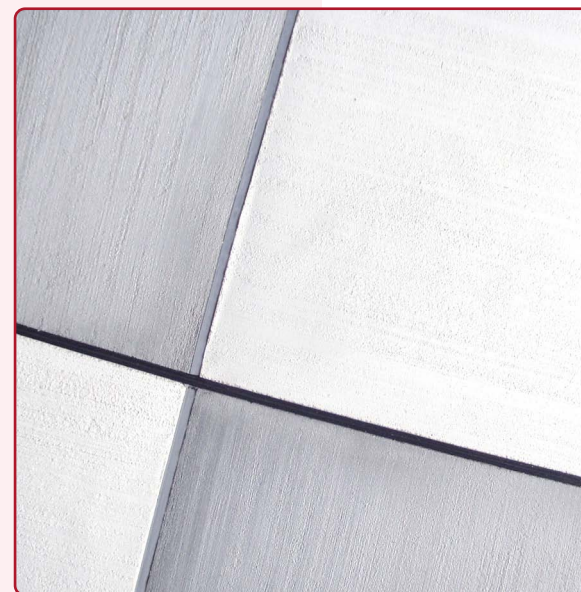

カラークラック目地  
カラーアート目地

**Color joint systems**

オリジナル商品にこだわる

### 商品特徴

- 1 今までに無い、デザイン性の高い **8色カラー** のクラック目地材です。
- 2 支持金具を使用することで精度の高い **設置施工が簡単** にでき **経済的** になります。
- 3 一般コンクリート床、ネットベブル、自然石樹脂舗装等に **幅広く使用** が可能です。
- 4 キャップ上面を取除くことにより、**美しい仕上り** となります。
- 5 クラック誘発目地として **15cmのコンクリート厚** まで対応 が可能です。