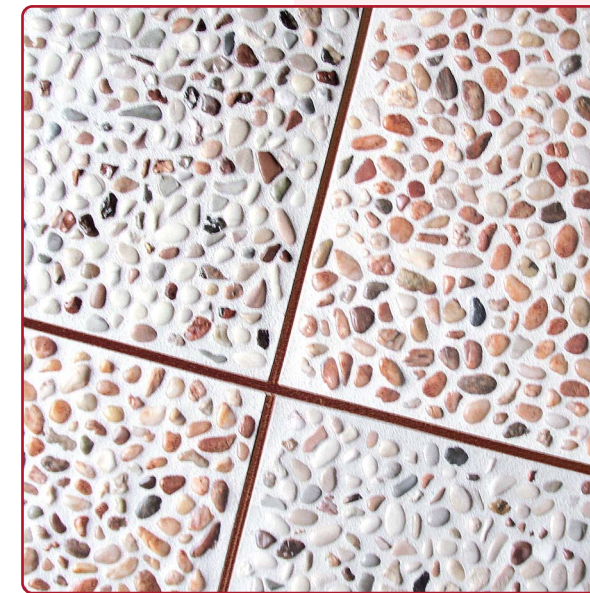

Color joint systems