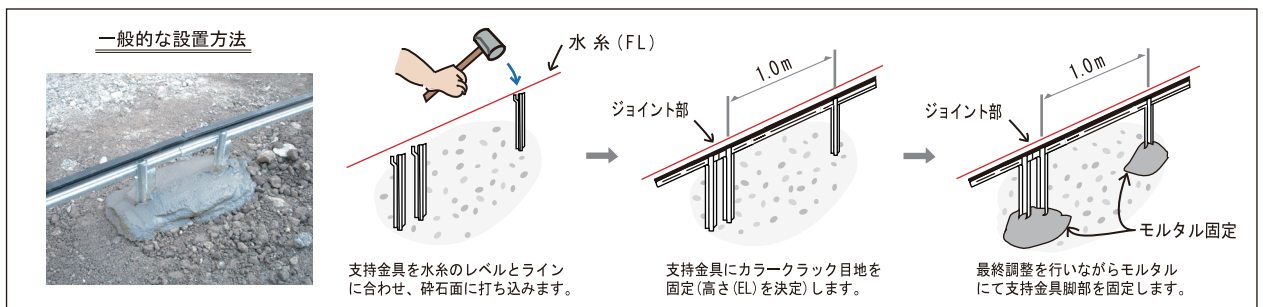

COLOR CRACK JOINT

カラークラック目地

8
color

ブラック グレー ライトグレー ストーングレー サンドストーン テラコッタ ブラウン レッド	(定番カラー) (ニュー定番カラー) (あきのこない 使いやすいカラー) (コンクリート色にな じむ自然なカラー) (暖色系の外壁に合 わせやすいカラー) (レンガの床や外壁 に似合うカラー) (重厚感のある ウッド調のカラー) (デザインアートを 楽しむカラー)	商 品 特 徴 ① 今までに無い、デザイン性の高い 8色カラーのクラック目地材です。 ② 支持金具を使用することで設置 工が簡単にでき経済的になります。 ③ 一般コンクリート床、ネットペブル、自然石樹脂 舗装等に幅広く使用が可能です。 ④ キャップ上面を取除くことにより、 美しい仕上がりとなります。 ⑤ クラック誘発目地 として12cmのコン クリート厚まで対応 が可能です。
	打ち込み設置 折り曲げ設置	
注) 1.0mピッチで設置		支持金具 ¥5,500 (¥5,775) / 20本セット サイズ: 幅30mm × 高さ250mm
カラークラック目地 各色: ¥16,500 (¥17,325) / 5本セット サイズ: 天端幅9mm × 高さ30mm × 長さ3.0m, 材質: 鉄(亜鉛メッキ塗装)・軟質塩ビ	カラークラック目地 各色: ¥16,500 (¥17,325) / 5本セット サイズ: 天端幅9mm × 高さ30mm × 長さ3.0m, 材質: 鉄(亜鉛メッキ塗装)・軟質塩ビ	

株式会社 MAT

〒458-0847 名古屋市長区浦里2-17-2
TEL 052-853-9555 FAX 052-853-9525
<http://www.mat-cp.com>