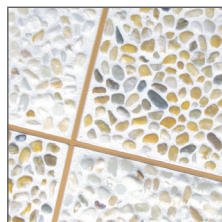

COLOR CRACK JOINT

カラークラック目地

8
color

<p>ブラック グレー ライトグレー ストーングレー サンドストーン テラコッタ ブラウン レッド</p>	<p>(定番カラー)</p> <p>(ニュー定番カラー)</p> <p>(あきのこない 使いやすいカラー)</p> <p>(コンクリート色にな じむ自然なカラー)</p> <p>(暖色系の外壁に合 わせやすいカラー)</p> <p>(レンガの床や外壁 に似合うカラー)</p> <p>(重厚感のある ウッド調のカラー)</p> <p>(デザインアートを 楽しむカラー)</p>	<p>商 品 特 徴</p> <p>① 今までに無い、デザイン性の高い 8色カラーのクラック目地材です。</p> <p>② 支持金具を使用することで設置 工が簡単にでき経済的になります。</p> <p>③ 一般コンクリート床、ネットペブル、自然石樹脂 舗装等に幅広く使用が可能です。</p> <p>④ キャップ上面を取除くことにより、 美しい仕上がりとなります。</p> <p>⑤ クラック誘発目地 として12cmのコン クリート厚まで対応 が可能です。</p>
	<p>打ち込み設置</p> <p>折り曲げ設置</p>	
<p>注) 1.0mピッチで設置</p>		<p>支持金具</p> <p>¥5,500 (¥5,775) / 20本セット</p> <p>サイズ: 幅30mm × 高さ250mm</p>
<p>カラークラック目地</p> <p>各色: ¥16,500 (¥17,325) / 5本セット</p> <p>サイズ: 天端幅9mm × 高さ30mm × 長さ3.0m, 材質: 鉄(亜鉛メッキ塗装)・軟質塩ビ</p>	<p>カラークラック目地</p> <p>各色: ¥16,500 (¥17,325) / 5本セット</p> <p>サイズ: 天端幅9mm × 高さ30mm × 長さ3.0m, 材質: 鉄(亜鉛メッキ塗装)・軟質塩ビ</p>	