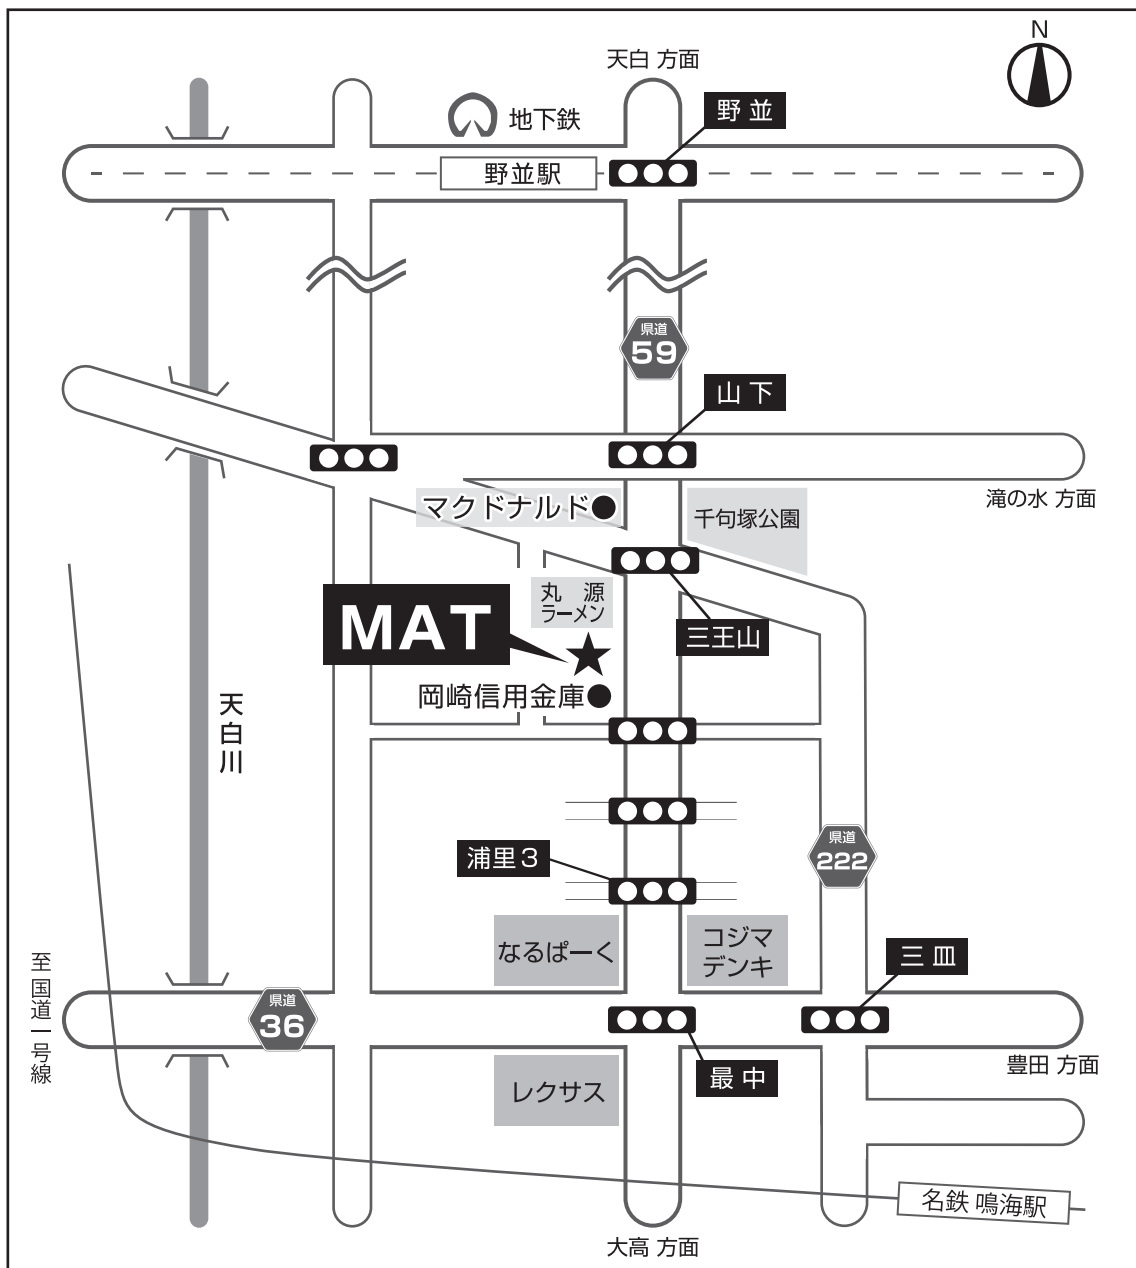

株式会社 MAT 本社案内図

野並方面からお越しの場合の順路

- ・「なるぱーく」より600m
- ・「地下鉄 野並駅」より1.5km
- ・「名鉄 鳴海駅」より1.7km

〒458-0847
 名古屋市緑区浦里2-17-2
 TEL 052-853-9555
 FAX 052-853-9525
<http://www.mat-cp.com>

株式会社 MAT