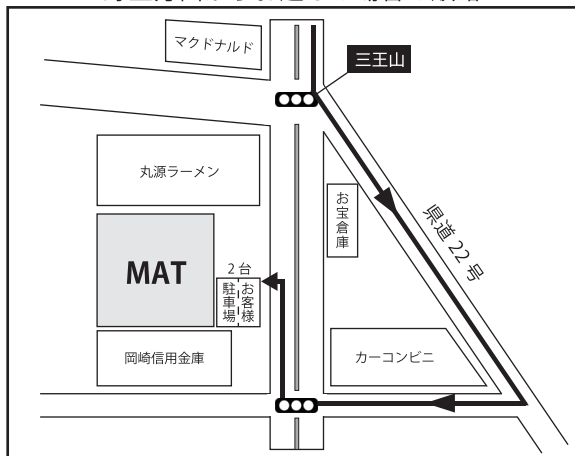

株式会社 MAT 本社案内図

野並方面からお越しの場合の順路

- ・「なるぱーく」より600m
- ・「地下鉄 野並駅」より1.5km
- ・「名鉄 鳴海駅」より1.7km

〒458-0847
 名古屋市緑区浦里2-17-2
 TEL 052-853-9555
 FAX 052-853-9525
<http://www.mat-cp.com>

株式会社 MAT