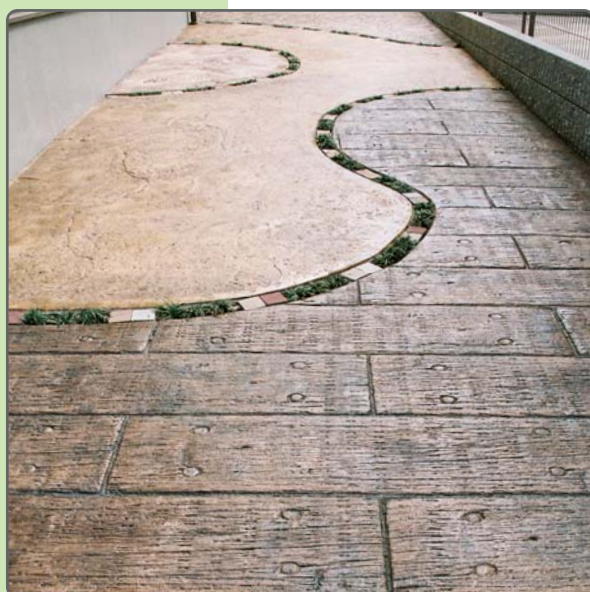

マット スタンプ

Decorative concrete systems

人々に喜びと安らぎの空間を提案する

ランダムストーン

Stone

天然石の豊かな風合いを手軽に実現するSTONE。
住まいのグレードをワンランクアップいたします。

ブリックボーダー

シームレス(ビシャン)

フィッシュスケ

プレミッシュスレート

枕木

ティンバー

Wood

本物の木材、枕木では
施工できないイメージ
を実現するWOOD。
自然な風合いを豊かに
演出いたします。

枕木ロック

シームレス(岩肌)