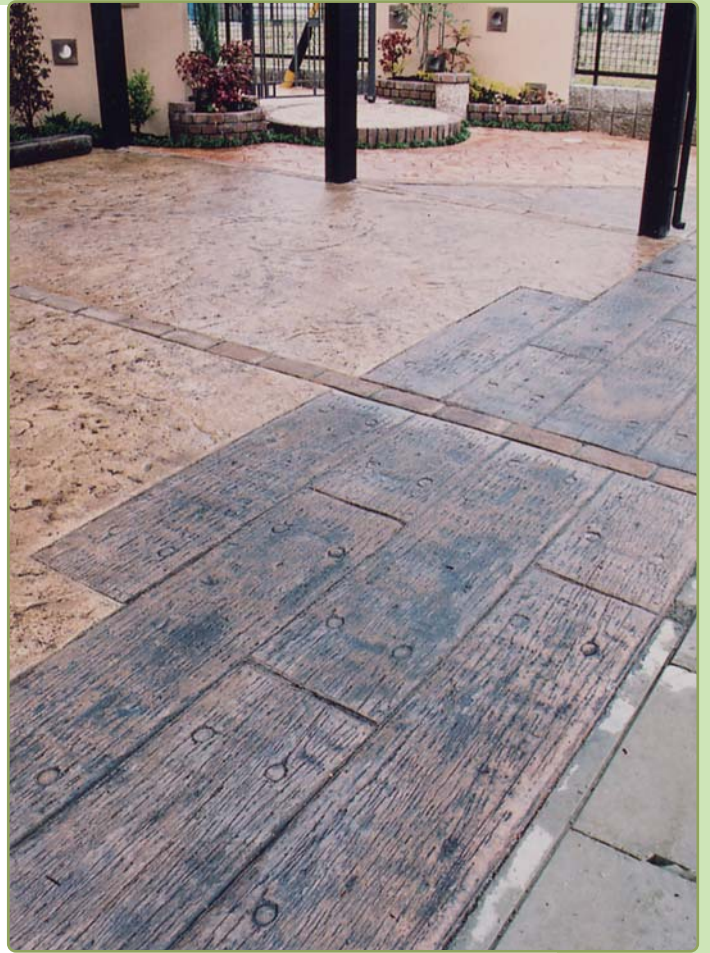

マット スタンプ

Decorative concrete systems

人々に喜びと安らぎの空間を提案する

ランダムストーン

Stone

天然石の豊かな風合いを手軽に実現するSTONE。
住まいのグレードをワンランクアップいたします。

ブリックボーダー

シームレス(ビシャン)

フィッシュスケ

プレミッシュスレート

枕木

ティンバー

Wood

本物の木材、枕木では
施工できないイメージ
を実現するWOOD。
自然な風合いを豊かに
演出いたします。

枕木ロック

シームレス(岩肌)