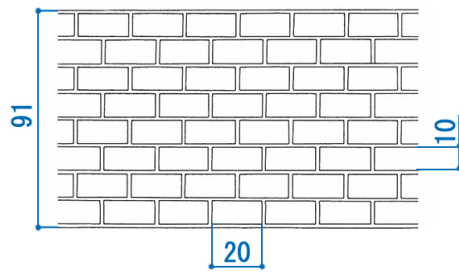

ステンシル目地サイズ

・コブルストーン

・ブッシュロック

・カットストーン

・ヘリンボーン

・リーガルストーン

・ヨーロピアンファン

ステンシル目地サイズ

・ブリック

・バスケットウィーブ

・コブルエッジ

・ブッシュロックエッジ

・円形ロゼット (0.98m)(1.6m)