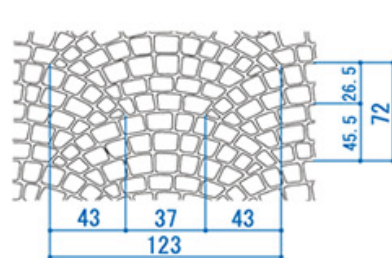

ステンシル目地サイズ

・コブルストーン

・ブッシュロック

・カットストーン

・ヘリンボーン

・リーガルストーン

・ヨーロピアンファン

ステンシル目地サイズ

・ブリック

・バスケットウィーブ

・コブルエッジ

・ブッシュロックエッジ

・円形ロゼット (0.98m)(1.6m)