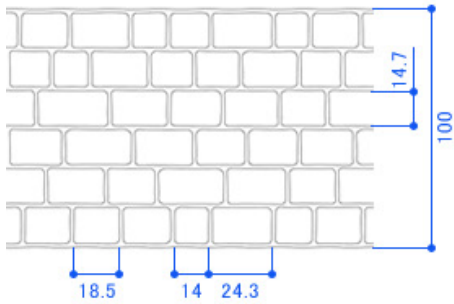

ステンシル目地サイズ

・コブルストーン

・ブッシュロック

・カットストーン

・ヘリンボーン

・リーガルストーン

・ヨーロピアンファン

ステンシル目地サイズ

・ブリック

・バスケットウィーブ

・コブルエッジ

・ブッシュロックエッジ

・円形ロゼット (0.98m)(1.6m)