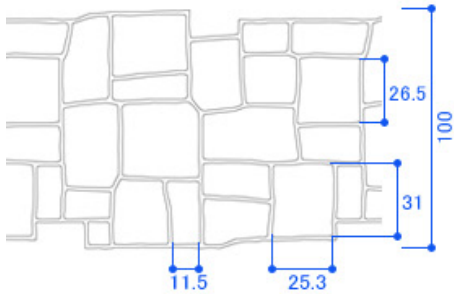

ステンシル目地サイズ

・コブルストーン

・ブッシュロック

・カットストーン

・ヘリンボーン

・リーガルストーン

・ヨーロピアンファン

ステンシル目地サイズ

・ブリック

・バスケットウィーブ

・コブルエッジ

・ブッシュロックエッジ

・円形ロゼット (0.98m)(1.6m)