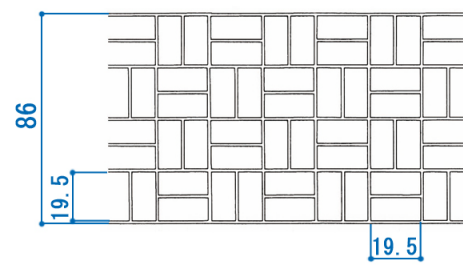

ステンシル目地サイズ

・コブルストーン

・ブッシュロック

・カットストーン

・ヘリンボーン

・リーガルストーン

・ヨーロピアンファン

ステンシル目地サイズ

・ブリック

・バスケットウィーブ

・コブルエッジ

・ブッシュロックエッジ

・円形ロゼット (0.98m)(1.6m)