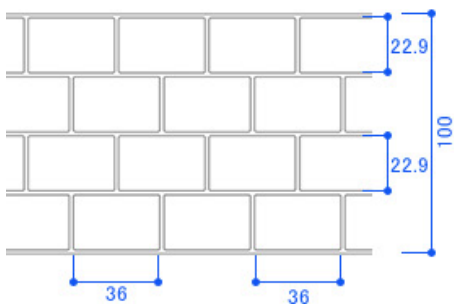

ステンシル目地サイズ

・コブルストーン

・ブッシュロック

・カットストーン

・ヘリンボーン

・リーガルストーン

・ヨーロピアンファン

ステンシル目地サイズ

・ブリック

・バスケットウィーブ

・コブルエッジ

・ブッシュロックエッジ

・円形ロゼット (0.98m)(1.6m)