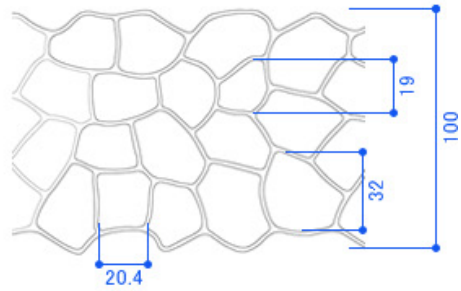

ステンシル目地サイズ

・コブルストーン

・ブッシュロック

・カットストーン

・ヘリンボーン

・リーガルストーン

・ヨーロピアンファン

ステンシル目地サイズ

・ブリック

・バスケットウィーブ

・コブルエッジ

・ブッシュロックエッジ

・円形ロゼット (0.98m)(1.6m)