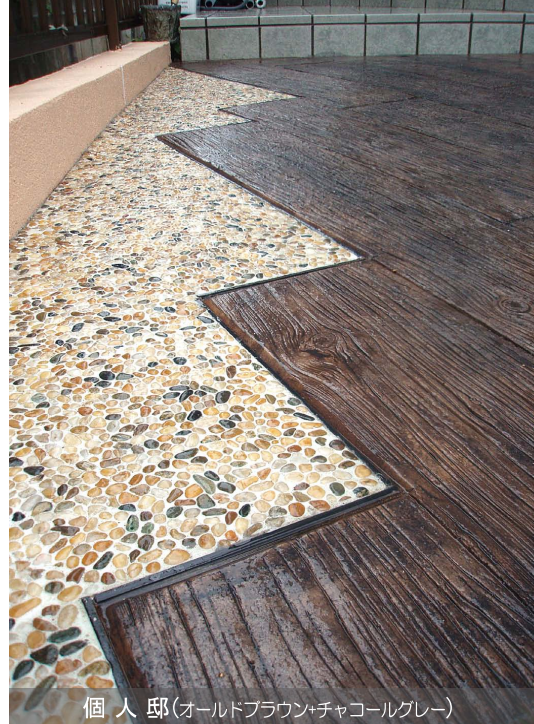

ビンテージウッド

究極のスタンプ！

- ・スタンプしやすい。・模様が入りやすい。・失敗をしない。

ウッドデッキに変わる永久ウッド材！！

商用施設(クリーム・コーヒーブラウン)

個人邸(オールドブラウン+チャコールグレー)

■ モールドについて ■

A・B・Cの3種類の模様があります。

A：飽きのこないシンプルな木目です。

B：木目と節目を両方楽しめるデザイン性の高いパターンです。

C：節目に特徴があり、迫力と重厚さを演出できます。

お気軽にお問い合わせ下さい

株式会社 **MAT**

〒458-0847 名古屋市緑区浦里2-17-2
TEL 052-853-9555 FAX 052-853-9525
<http://www.mat-cp.com>